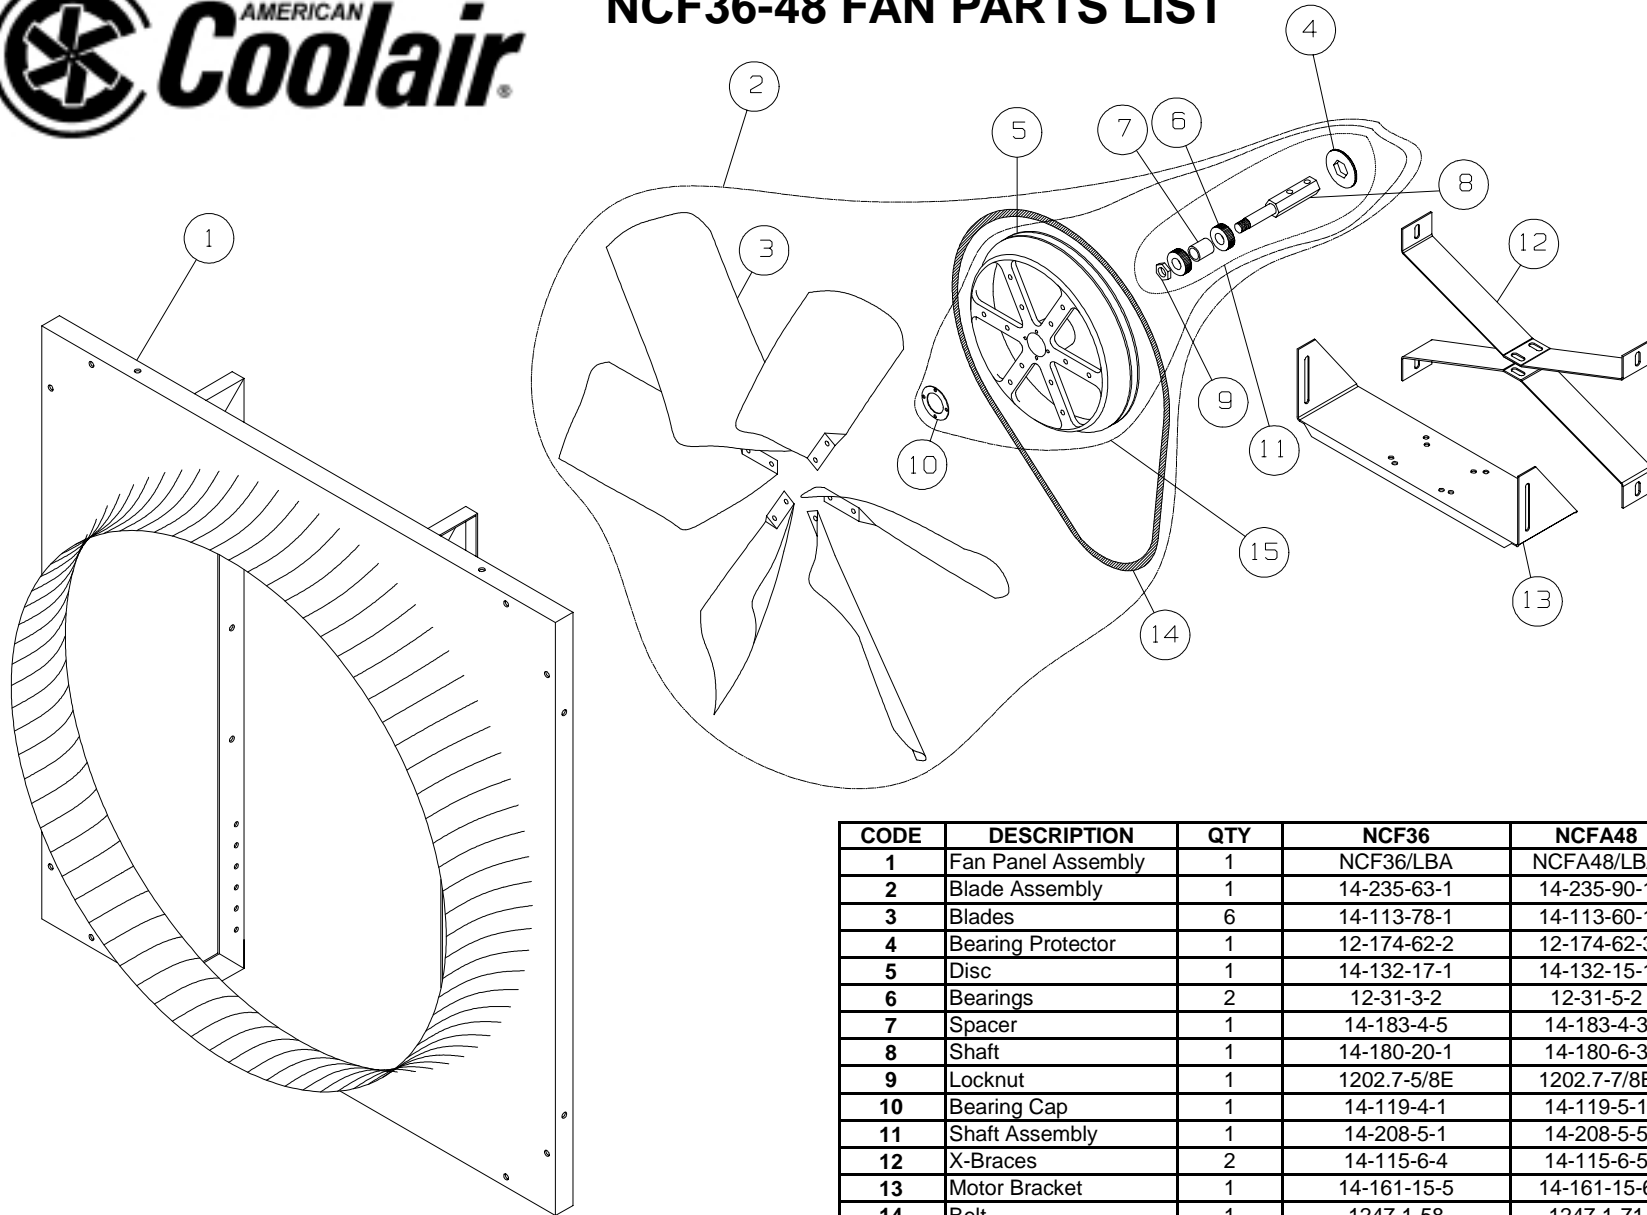

NCF36-48 FAN PARTS LIST

CODE	DESCRIPTION	QTY	NCF36	NCFA48	NCFB48
1	Fan Panel Assembly	1	NCF36/LBA	NCFA48/LBA	NCFB48/LBA
2	Blade Assembly	1	14-235-63-1	14-235-90-1	14-235-72-1
3	Blades	6	14-113-78-1	14-113-60-1	14-113-44-1
4	Bearing Protector	1	12-174-62-2	12-174-62-3	12-174-62-3
5	Disc	1	14-132-17-1	14-132-15-1	14-132-15-1
6	Bearings	2	12-31-3-2	12-31-5-2	12-31-5-2
7	Spacer	1	14-183-4-5	14-183-4-3	14-183-4-3
8	Shaft	1	14-180-20-1	14-180-6-3	14-180-6-3
9	Locknut	1	1202.7-5/8E	1202.7-7/8E	1202.7-7/8E
10	Bearing Cap	1	14-119-4-1	14-119-5-1	14-119-5-1
11	Shaft Assembly	1	14-208-5-1	14-208-5-5	14-208-5-5
12	X-Braces	2	14-115-6-4	14-115-6-5	14-115-6-5
13	Motor Bracket	1	14-161-15-5	14-161-15-6	14-161-15-6
14	Belt	1	1247.1-58	1247.1-71	1247.1-71
15	Disc Assembly	1	14-229-10-4	14-229-10-7	14-229-10-7

NCF52 FAN PARTS LIST

CODE	DESCRIPTION	QTY	NCF52
1	Fan Panel Assembly	1	CALL
2	Blade Assembly	1	14-235-162-1
3	Blades	6	14-113-83-1
4	Struts	6	14-186-23-1
5	Disc	1	14-132-15-1
6	Bearings	2	12-31-5-2
7	Spacer	1	14-183-4-3
8	Shaft	1	14-180-6-3
9	Locknut	1	1202.7-7/8E
10	Bearing Cap	1	14-119-5-1
11	Bearing Protector	1	12-174-62-3
12	Shaft Assembly	1	14-208-5-5
13	X-Braces	2	14-115-6-5
14	Motor Bracket	1	14-161-15-6
15	Belt	1	1247.1-73
16	Disc Assembly	1	14-229-10-7
17	Shim	1	14-160-103-1