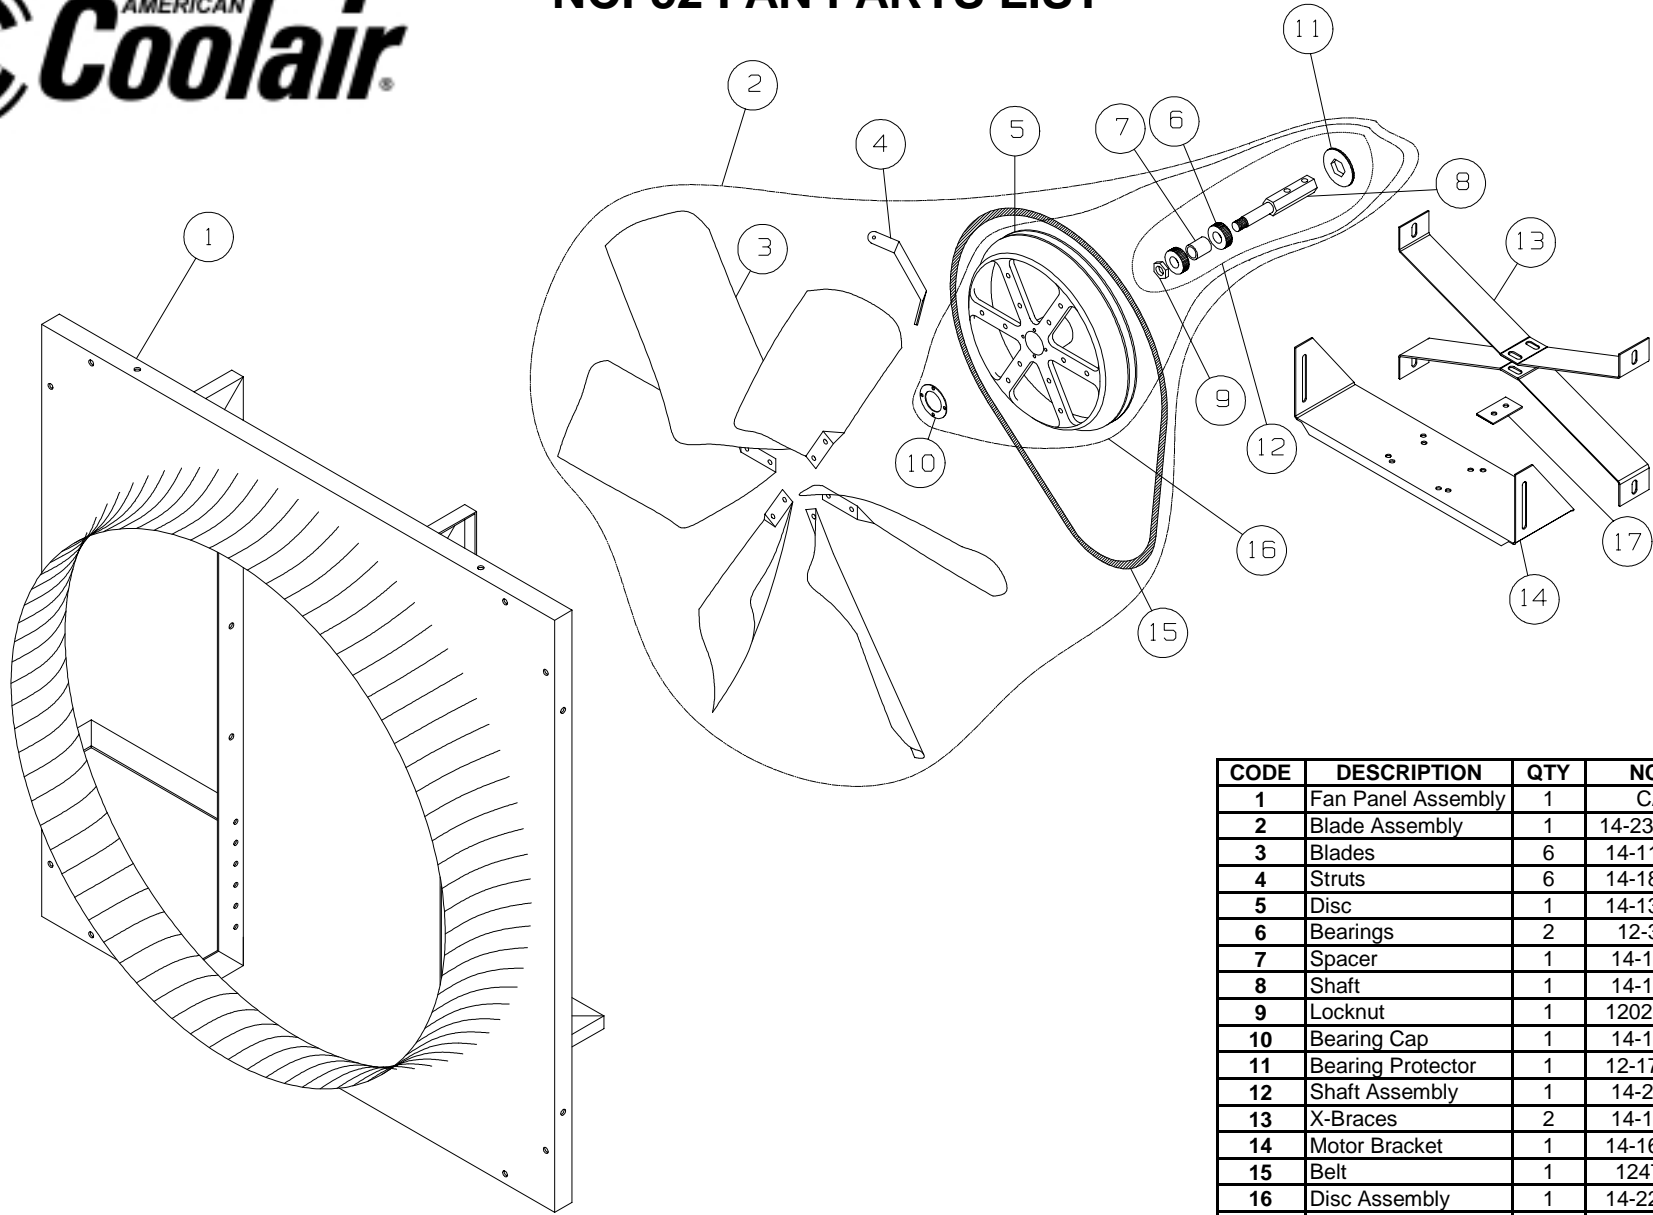

NCF36-48 FAN PARTS LIST

CODE	DESCRIPTION	QTY	NCF36	NCFA48	NCFB48
1	Fan Panel Assembly	1	NCF36/LBA	NCFA48/LBA	NCFB48/LBA
2	Blade Assembly	1	14-235-63-1	14-235-90-1	14-235-72-1
3	Blades	6	14-113-78-1	14-113-60-1	14-113-44-1
4	Bearing Protector	1	12-174-62-2	12-174-62-3	12-174-62-3
5	Disc	1	14-132-17-1	14-132-15-1	14-132-15-1
6	Bearings	2	12-31-3-2	12-31-5-2	12-31-5-2
7	Spacer	1	14-183-4-5	14-183-4-3	14-183-4-3
8	Shaft	1	14-180-20-1	14-180-6-3	14-180-6-3
9	Locknut	1	1202.7-5/8E	1202.7-7/8E	1202.7-7/8E
10	Bearing Cap	1	14-119-4-1	14-119-5-1	14-119-5-1
11	Shaft Assembly	1	14-208-5-1	14-208-5-5	14-208-5-5
12	X-Braces	2	14-115-6-4	14-115-6-5	14-115-6-5
13	Motor Bracket	1	14-161-15-5	14-161-15-6	14-161-15-6
14	Belt	1	1247.1-58	1247.1-71	1247.1-71
15	Disc Assembly	1	14-229-10-4	14-229-10-7	14-229-10-7

NCF52 FAN PARTS LIST

CODE	DESCRIPTION	QTY	NCF52
1	Fan Panel Assembly	1	CALL
2	Blade Assembly	1	14-235-162-1
3	Blades	6	14-113-83-1
4	Struts	6	14-186-23-1
5	Disc	1	14-132-15-1
6	Bearings	2	12-31-5-2
7	Spacer	1	14-183-4-3
8	Shaft	1	14-180-6-3
9	Locknut	1	1202.7-7/8E
10	Bearing Cap	1	14-119-5-1
11	Bearing Protector	1	12-174-62-3
12	Shaft Assembly	1	14-208-5-5
13	X-Braces	2	14-115-6-5
14	Motor Bracket	1	14-161-15-6
15	Belt	1	1247.1-73
16	Disc Assembly	1	14-229-10-7
17	Shim	1	14-160-103-1